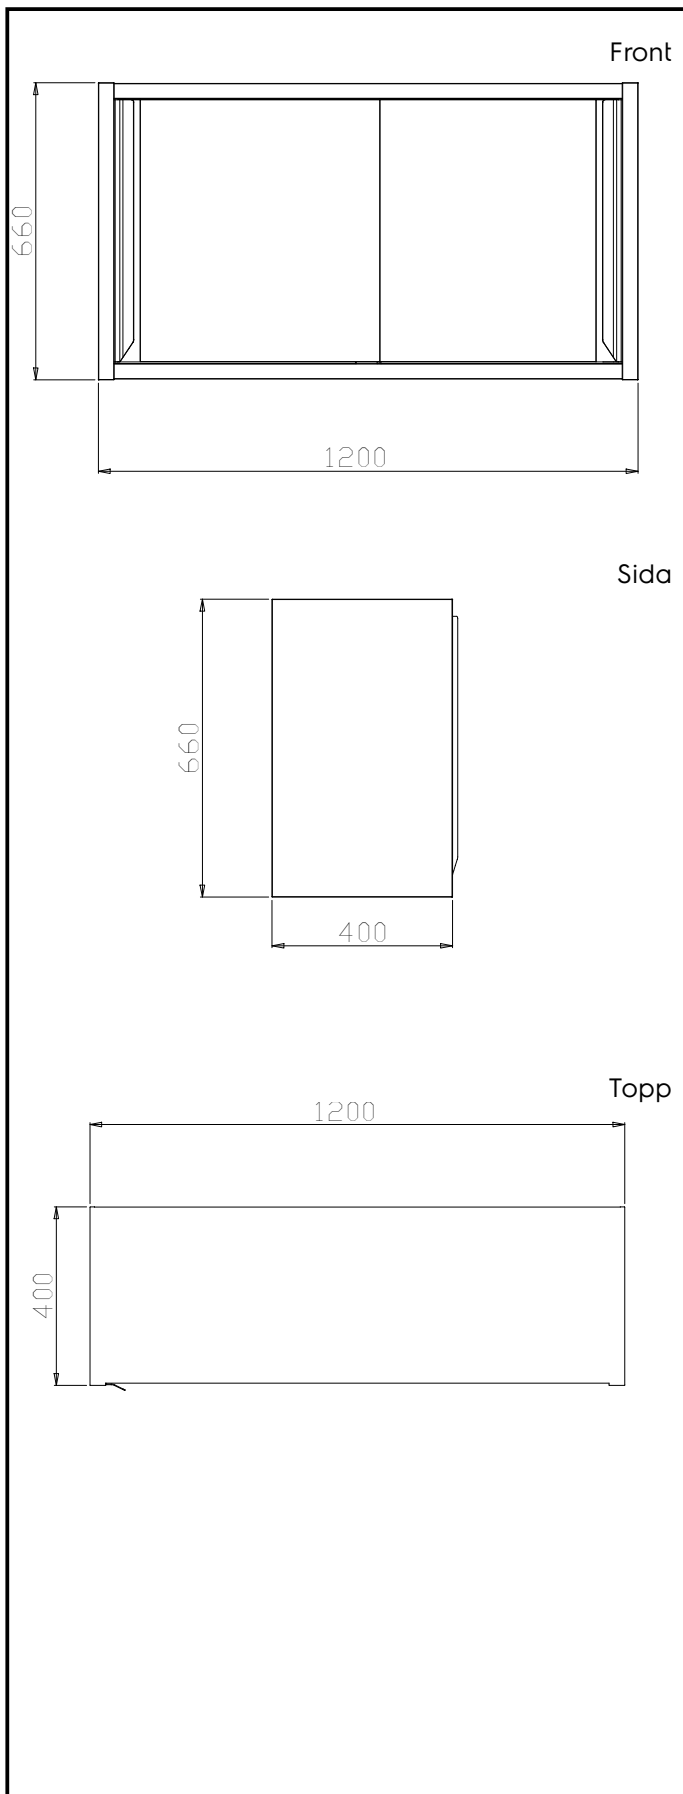

Rostfri inredning Väggskåp 2 skjutdörrar, 1200 mm

Produkt # _____

Modell # _____

Namn # _____

SIS # _____

AIA # _____

121883 (TAPC12)

Väggskåp. 2 skjutdörrar.
1200mm.

Kort specifikation

Pos.

Väggskåp (1200 mm) med 2 skjutdörrar.

Tillverkad i rostfritt stål (AISI 304)

Dörr, inre och yttre sidopaneler förstärkt för ljuddämpande effekt

Framre och bakre rostfria (AISI 304) längsgående regler för ökad stabilitet

Levereras med 30 mm tjock mellanhylla i rostfritt stål (AISI 304)

Huvudfunktioner

- Extremt lätta att rengöra tack vare de jämna kanterna.

Konstruktion

- Framre och bakre längsgående c-kanalförstärkning i rostfritt stål, 15/10.
- Inre sidor som stöder strukturen så att den har ett 45° graders fogs-system för de inre sidohörnen.
- 30 mm hög mellanhylla i rostfritt stål (AISI 304), kan justeras på höjden i 3 lägen.
- 660 mm produkt höjd med en struktur i rostfritt stål.
- Skjutdörrar, med ljuddämpande inre och yttre paneler, är upphängda i rostfri lagring i överkant och löper i underkant på en dold glidlist. Dörrar är lätta att ta loss vilket underlättar rengöring.
- Helt i rostfritt stål (AISI 304) med Scotch Brite-finish.

Övriga Tillbehör

- Halogenlampa för väggskåp, PNC 855803
600 mm
- Halogenlampa för väggskåp, PNC 855804
900 mm

**Viktig information**

Skåp bredd:	1130 mm
121883 (TAPC12)	
Skåp djup:	295 mm
Skåp höjd:	590 mm
Antal dörrar:	2
Typ av dörr:	Glidande
Material, skåp:	304 AISI
Handtag, typ:	304 AISI
Ytermått, bredd:	1200 mm
Ytermått, djup:	400 mm
Ytermått, höjd:	660 mm
Nettovikt:	56 kg